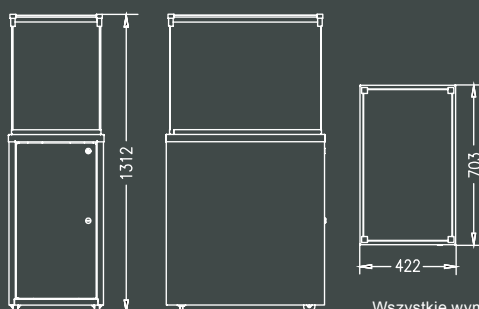

FUORA Q-XL

Porywająca radość z ognia: buchające płomienie w formacie XL. Wyjątkowa atmosfera i przyjemne ciepło – całkowicie bez sadzy i dymu. Dzięki temu można przekształcić swój ogród i taras w przestrzeń mieszkalną na świeżym powietrzu. Kominiek zewnętrzny o dużych wymiarach można wykorzystać w sposób elastyczny i efektowny. Maksymalna radość z ognia o wymiarach XL!

Kolory

Nero

Biały

Widok z przodu | Widok z boku | Widok z góry

Wszystkie wymiary w mm