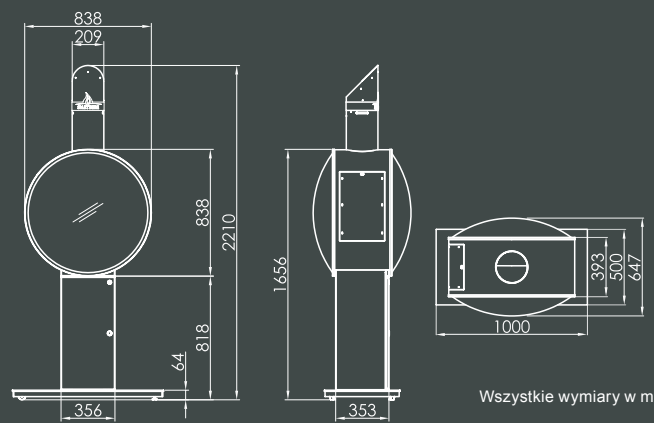

Komora spalania z wypukłą szybą

Kolor

Nero

Widok z przodu | Widok z boku | Widok z góry

FUORA G

FUORA K

Wszystkie wymiary w mm

Dane techniczne

Wymiary/waga

Produkt	FUORA R	FUORA Q	FUORA Q-XL	FUORA G	FUORA K
Wymiary (szer. x wys. x gł.) mm	Ø 400 x 1390	422 x 1386 x 424	702 x 1312 x 422	838 x 2 210 x 500	838 x 2 210 x 647
Wymiary szyby (szer. x wys. x gł.) mm	Ø 400 x 500	381 x 495 x 381	386 x 496 x 666	Ø 827 x 393	Ø 827 x 647
Waga całkowita	31	42	38	88	91