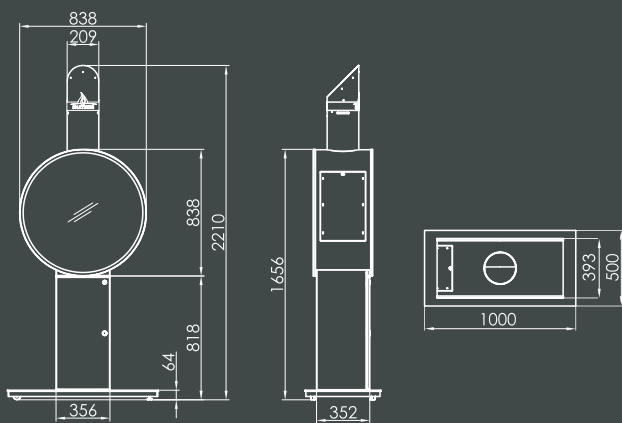

Komora spalania z wypukłą szybą

Kolor

Nero

Widok z przodu | Widok z boku | Widok z góry

FUORA G

FUORA K

Wszystkie wymiary w mm

Dane techniczne

Wymiary/waga

Produkt	FUORA R	FUORA Q	FUORA Q-XL	FUORA G	FUORA K
Wymiary (szer. x wys. x gł.) mm	Ø 400 x 1390	422 x 1386 x 424	702 x 1312 x 422	838 x 2 210 x 500	838 x 2 210 x 647
Wymiary szyby (szer. x wys. x gł.) mm	Ø 400 x 500	381 x 495 x 381	386 x 496 x 666	Ø 827 x 393	Ø 827 x 647
Waga całkowita	31	42	38	88	91