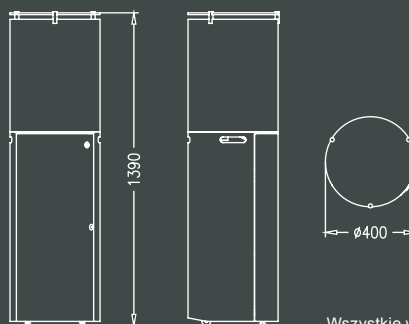

Kolory

Nero

Biały

Widok z przodu | Widok z boku | Widok z góry