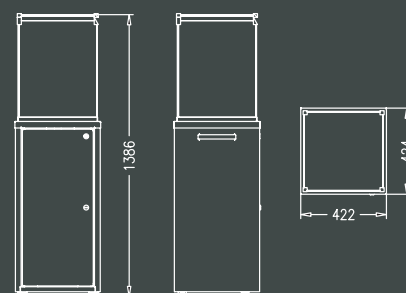

Kolory

Nero

Biały

Widok z przodu | Widok z boku | Widok z góry